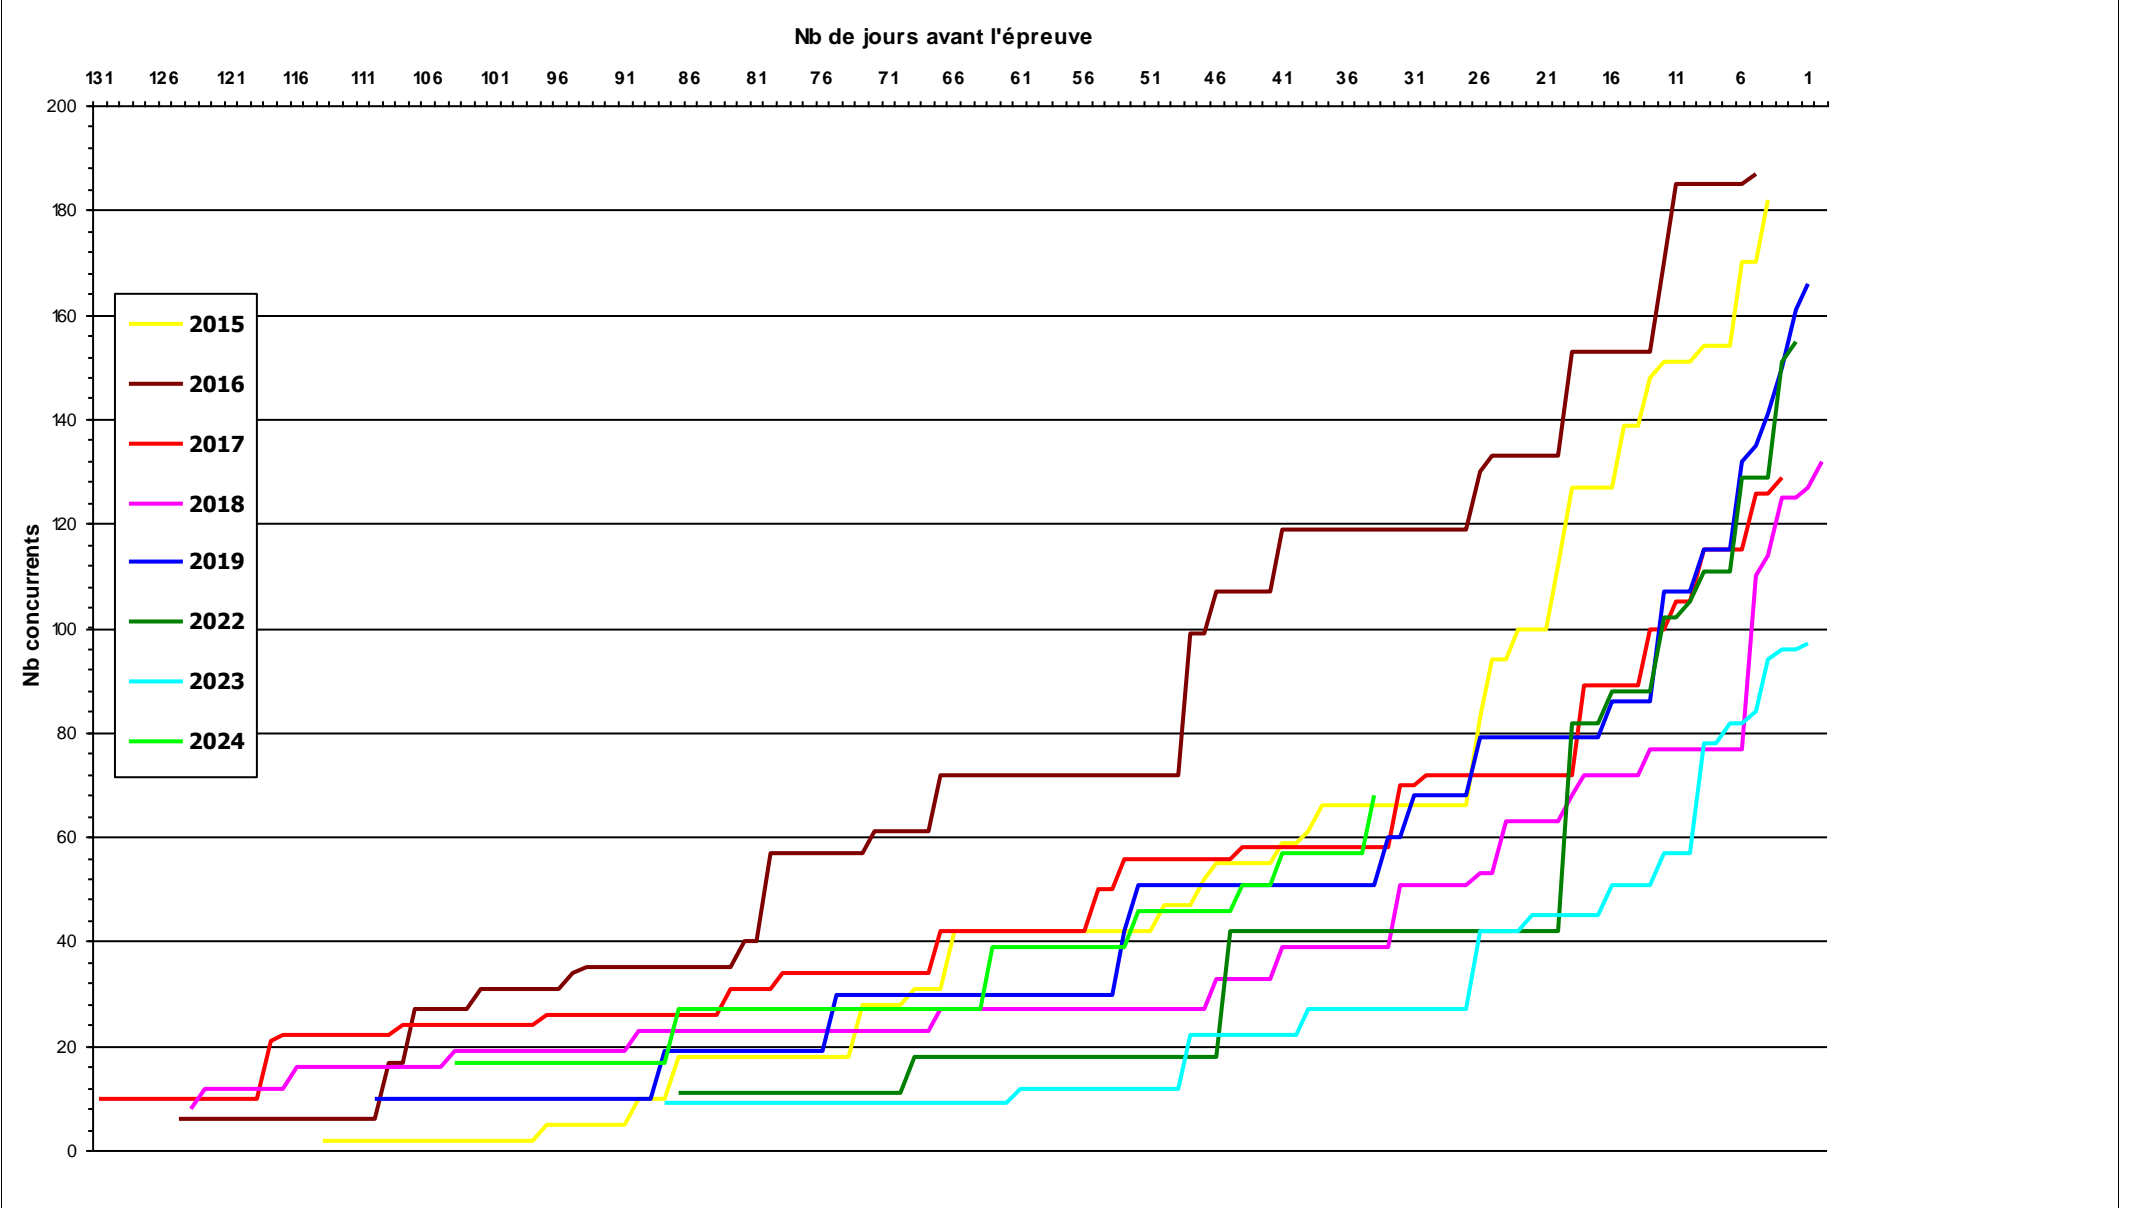

# 6H VTT au Moulin Neuf

## Evolutions inscriptions par édition

Evolution des inscriptions au jour le jour

Evolution des inscriptions (équipes, concurrents, départements, etc)

Evolution des inscriptions par catégorie